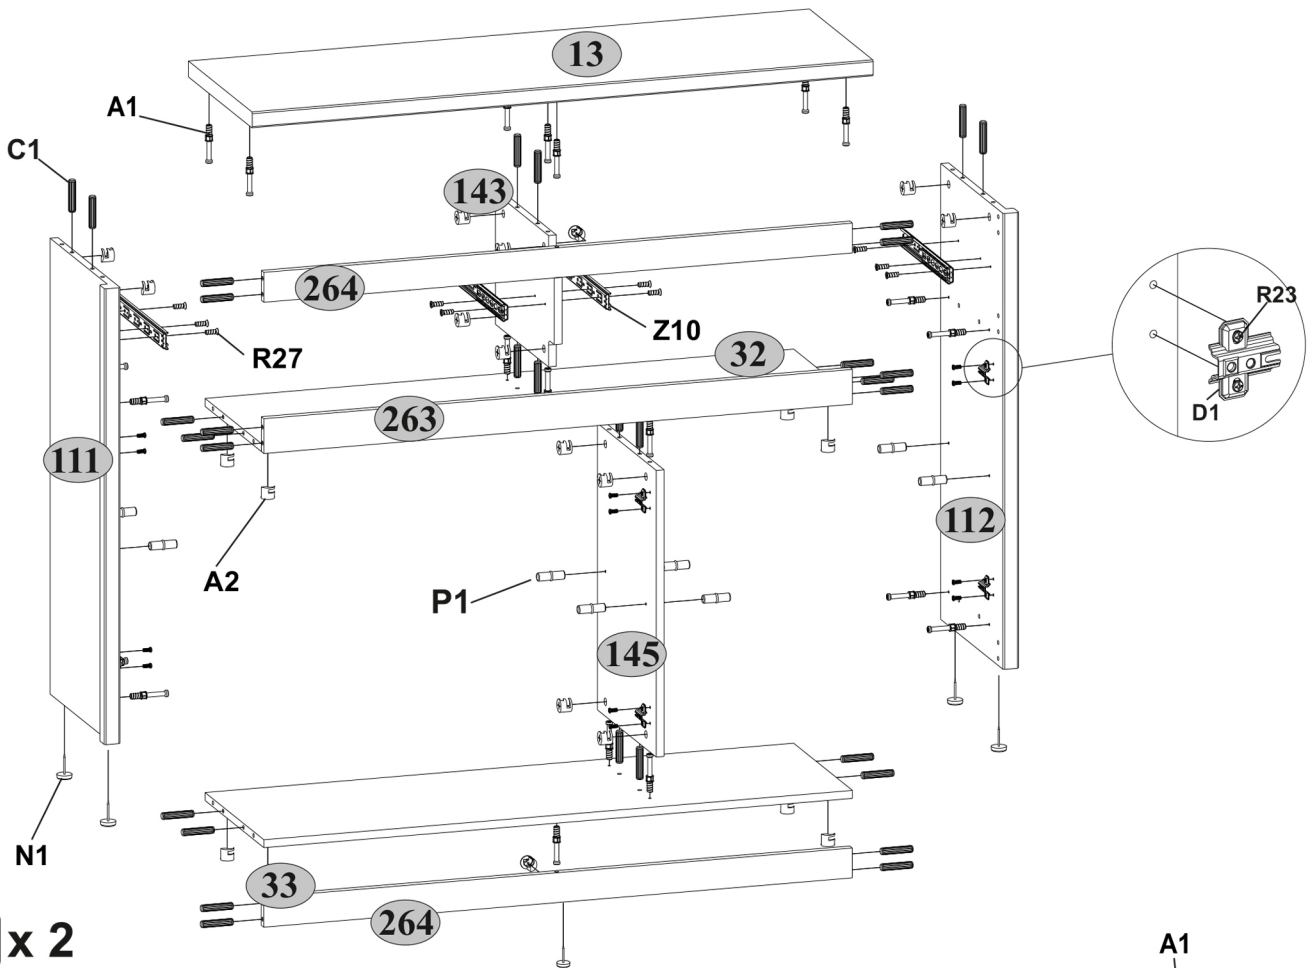

Cod	Dimensiune				Pachet
13	1266	403	32	1	1/4
32	1200	355	16	1	3/4
33	1200	371	16	1	3/4
73	798	335	16	1	1/4
84	382	335	16	1	3/4
111	916	394	32	1	4/4
112	916	394	32	1	4/4
143	264	371	16	1	3/4
145	576	371	16	1	3/4
160*	596	184	16	1	2/4
161*	596	184	16	1	2/4
176	320	100	16	2	1/4
177	320	100	16	2	1/4
188	534	100	16	2	1/4
207	398	612	16	3	1/4
263	1200	70	16	1	3/4
264	1200	60	16	2	3/4
312	564	325	2,5	2	1/4
342	881	404	2,5	1	4/4
352	881	820	2,5	1	4/4

A1 30	A2 30	C1 8x35 40
E6 6	D1 6	I 1
G 1,5x26 40	L1 320 2	N1 5
R102 3,5x16 18	R3 3x20 23	R23 6,3x13 12
R24 7x50 8	R27 5,0x13 20	S3 3
S5 16	Q 11	Z10 300 2
P1 8	H28 3	M4 M4x22 6
		B5 10x50 1
		U 1

I

II x 2