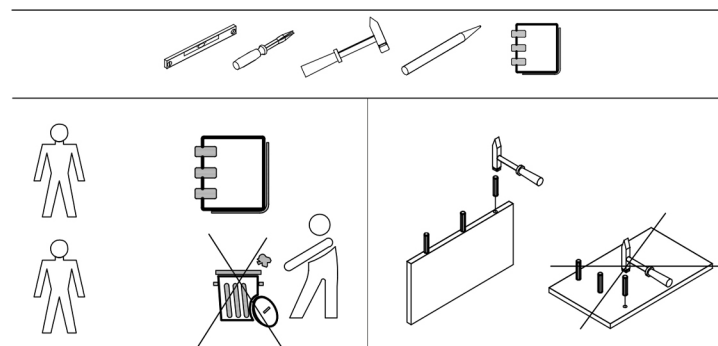

JESI 3D2S

Manual de utilizare

Când produsul este achiziționat dezambalat, se recomandă verificarea calității și integrității sale, în magazin. Asamblarea produsului trebuie efectuată conform descrierii din acest manual. În timp ce produsul este utilizat, șuruburile slăbite trebuie strânse periodic. Dacă este necesar să mutați mobilierul în interiorul locuinței, înainte de a-l muta, trebuie să goliți produsul complet de încărcătură (saltea). Pentru a preveni deteriorarea suporturilor existente, produsul trebuie ridicat înainte de a fi mutat. Nu expuneți mobilierul contactului cu apa. Pentru înlăturarea prafului de pe produs, utilizați o lavetă moale, ușor umedă. Pentru a preveni deformarea pieselor și decolorarea produselor, nu amplasați mobilierul în lumina directă a soarelui.